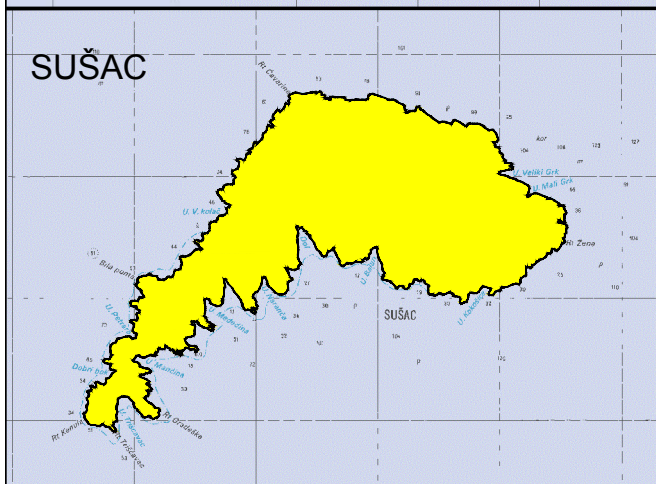

LASTOVO

PROCJENA RIZIKA OD VELIKIH NESREĆA
 OPĆINA LASTOVO
 Grafički prilog 2.
 Karta rizika - Potres
 Mjerilo kartografskog prikaza 1:25000

TUMAČ ZNAKOVLJA
 Granica naselja

KAZALO

RIZIK

	VRLO VISOK
	VISOK
	UMJEREN
	NIZAK

PROSTORNI ODNOS LASTOVA I OSTALIH OTOKA

SUŠAC

KOPIŠTE

VRHOVNJACI