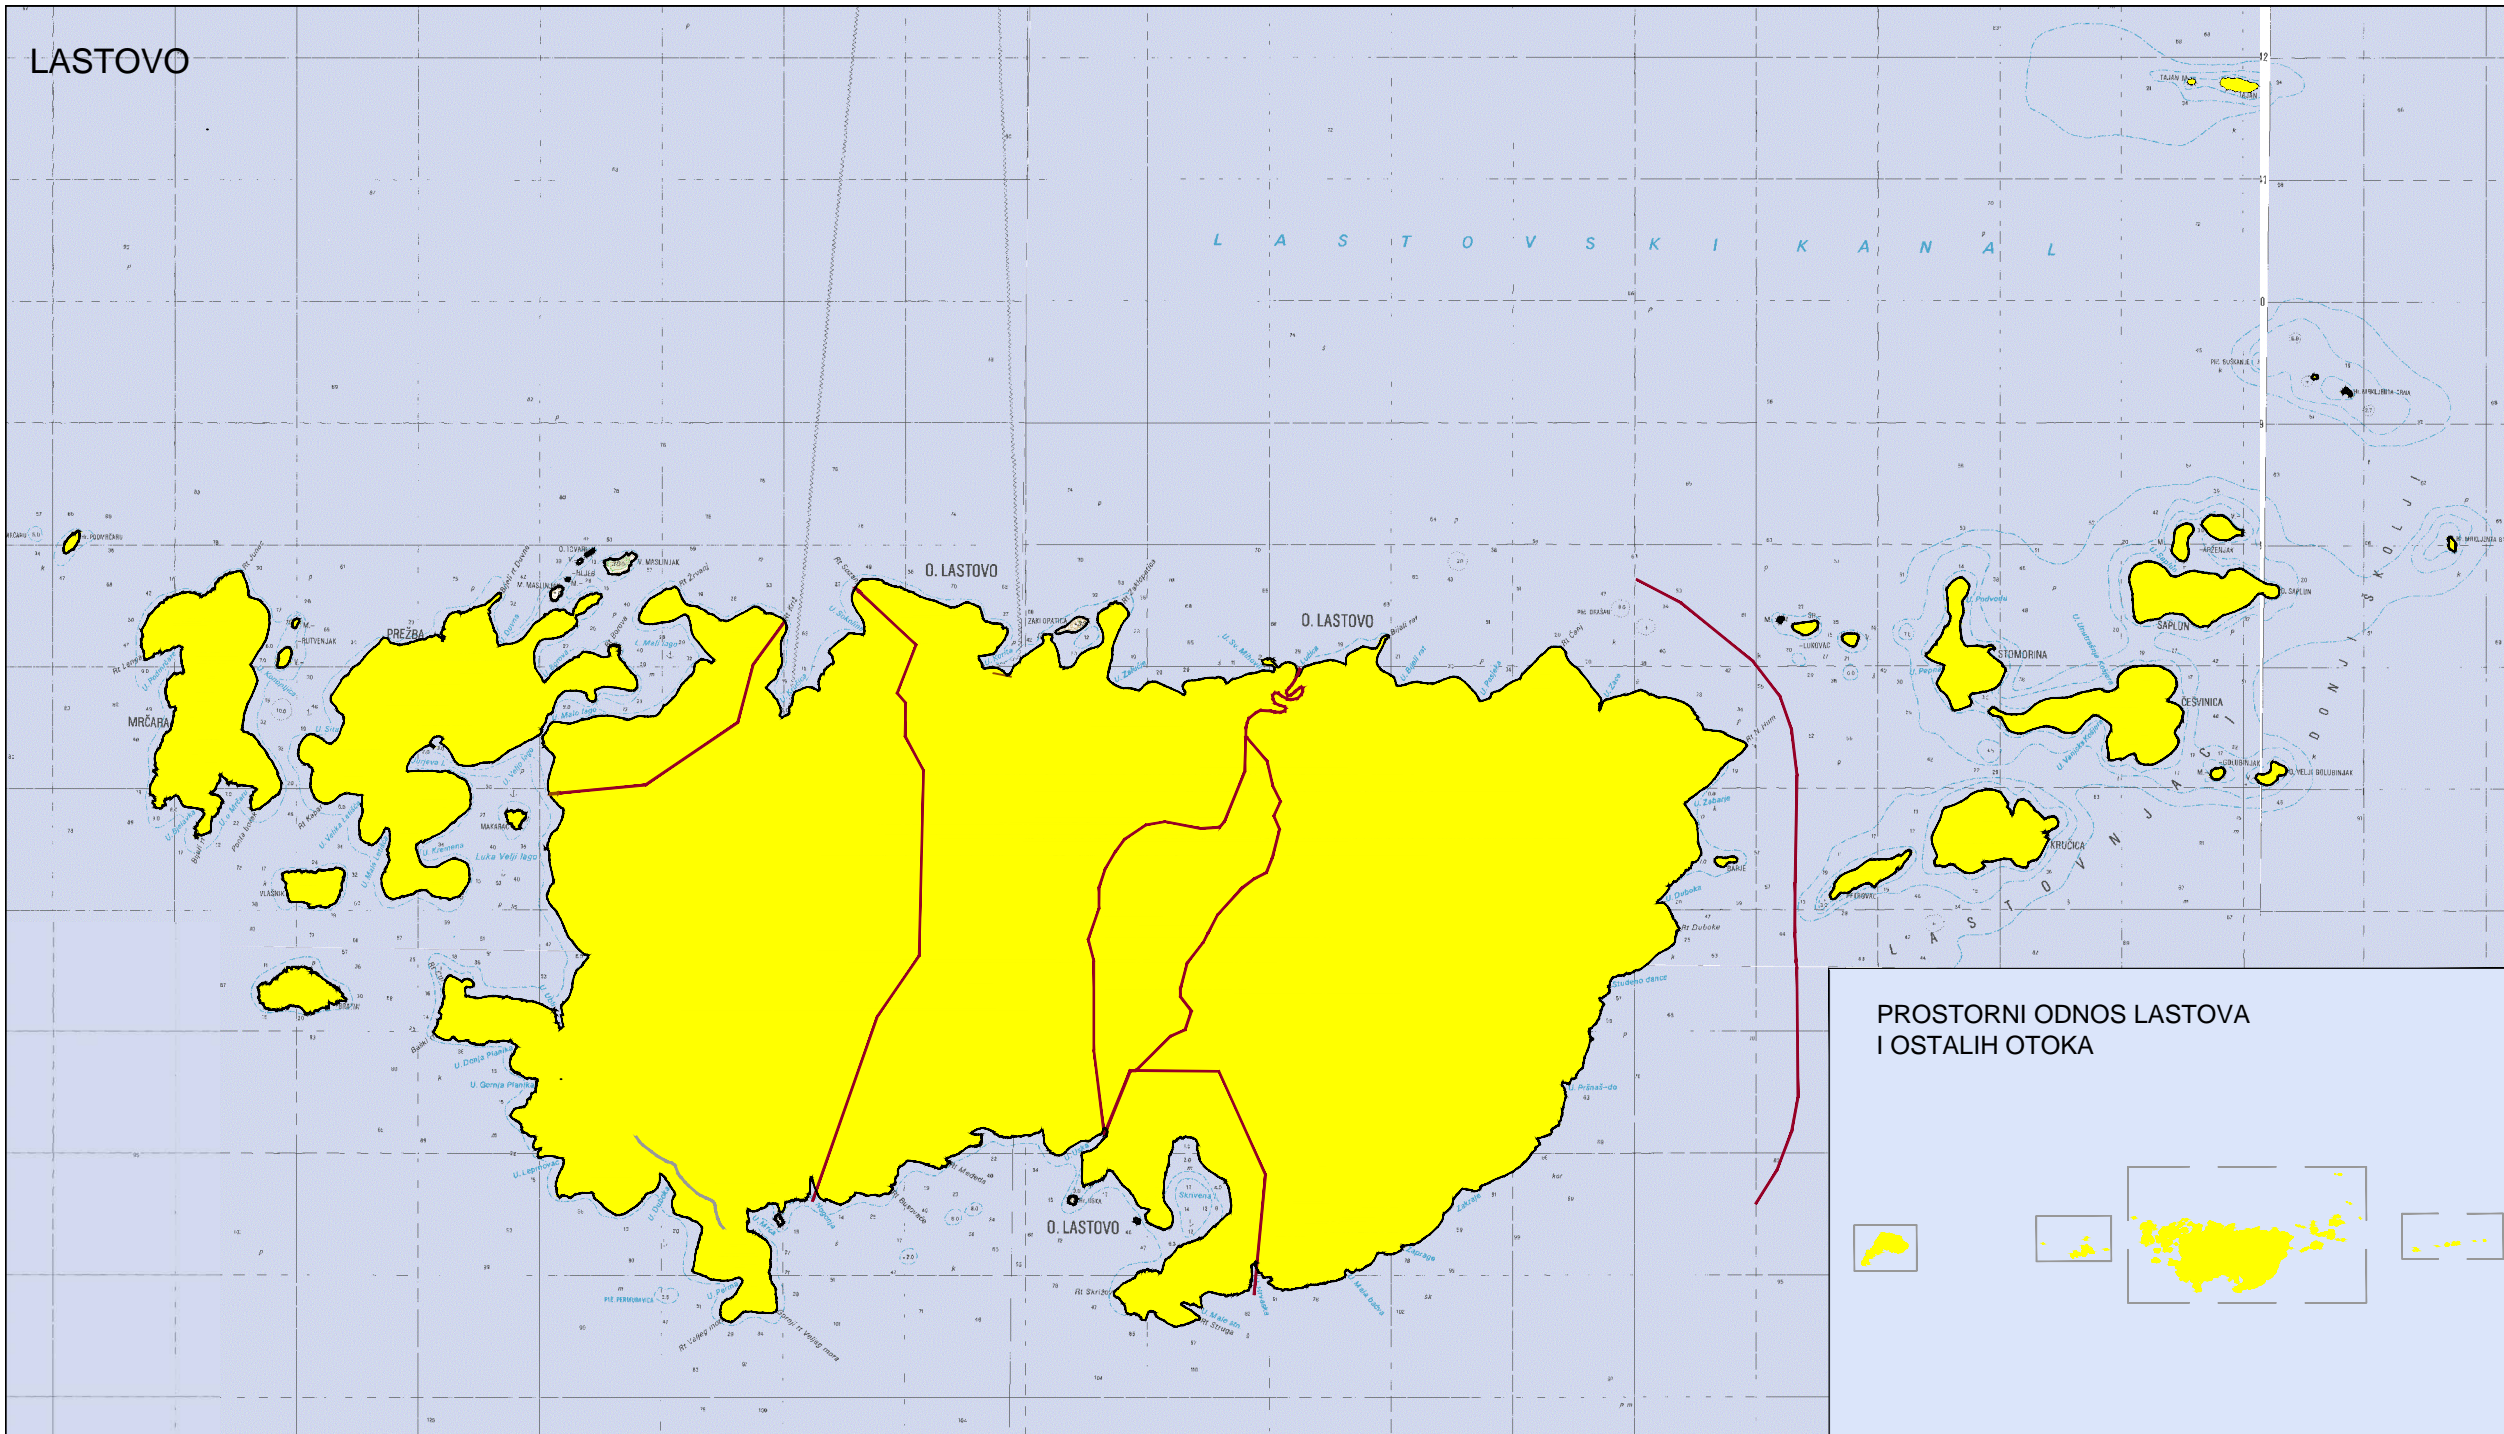

LASTOVO

PROCJENA RIZIKA OD VELIKIH NESREĆA
 OPĆINA LASTOVO
 Grafički prilog 2.
 Karta rizika - Potres
 Mjerilo kartografskog prikaza 1:25000

TUMAČ ZNAKOVLJA
 Granica naselja

KAZALO

RIZIK

	VRLO VISOK
	VISOK
	UMJEREN
	NIZAK

PROSTORNI ODNOS LASTOVA I OSTALIH OTOKA

SUŠAC

KOPIŠTE

VRHOVNJACI