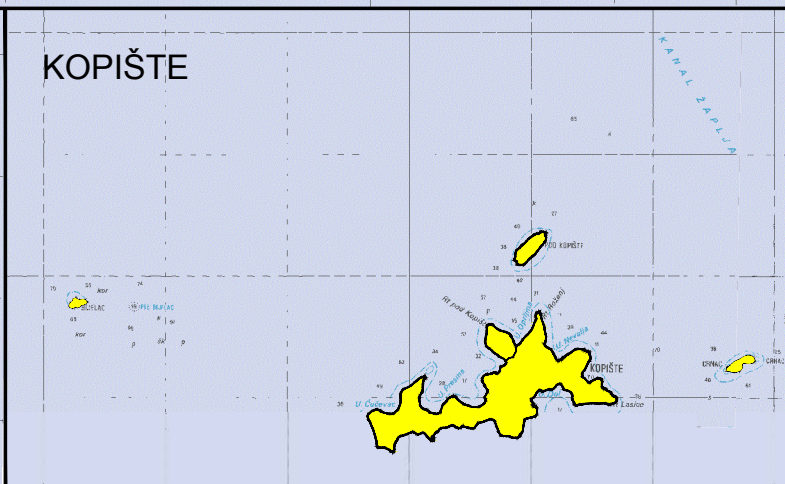

LASTOVO

PROCJENA RIZIKA OD VELIKIH NESREĆA
 OPĆINA LASTOVO
 Grafički prilog 2.
 Karta rizika - Potres
 Mjerilo kartografskog prikaza 1:25000

TUMAČ ZNAKOVLJA
 Granica naselja

KAZALO

RIZIK

	VRLO VISOK
	VISOK
	UMJEREN
	NIZAK

PROSTORNI ODNOS LASTOVA I OSTALIH OTOKA

SUŠAC

KOPIŠTE

VRHOVNJACI