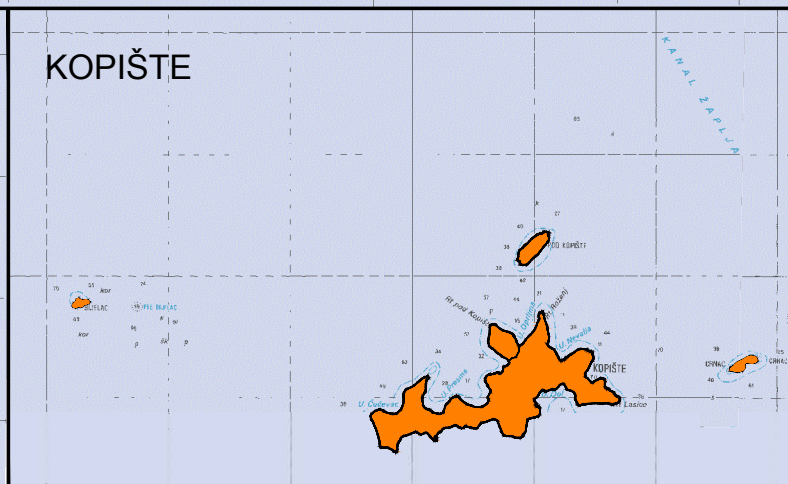

LASTOVO

PROCJENA RIZIKA OD VELIKIH NESREĆA
OPĆINA LASTOVO
Grafički prilog 4.
Karta rizika - Mraz
Mjerilo kartografskog prikaza 1:25000

TUMAČ ZNAKOVLJA

 Granica naselja

KAZALO

RIZIK

	VRLO VISOK
	VISOK
	UMJEREN
	NIZAK

PROSTORNI ODNOS LASTOVA I OSTALIH OTOKA

SUŠAC

KOPIŠTE

VRHOVNJACI