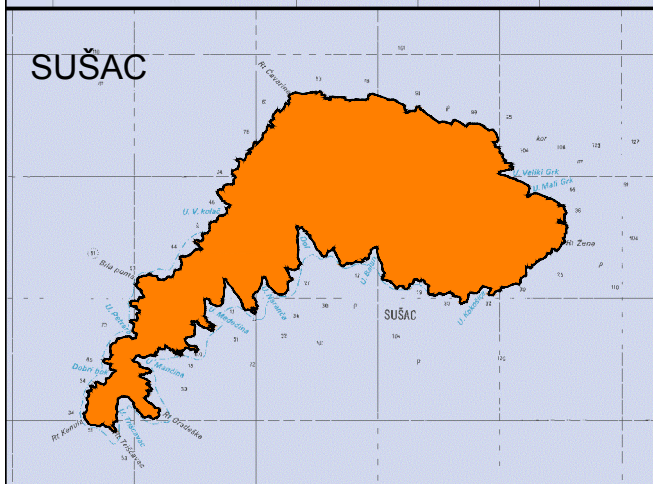

LASTOVO

PROCJENA RIZIKA OD VELIKIH NESREĆA
OPĆINA LASTOVO
Grafički prilog 4.
Karta rizika - Mraz
Mjerilo kartografskog prikaza 1:25000

TUMAČ ZNAKOVLJA

 Granica naselja

KAZALO

RIZIK

	VRLO VISOK
	VISOK
	UMJEREN
	NIZAK

PROSTORNI ODNOS LASTOVA I OSTALIH OTOKA

SUŠAC

KOPIŠTE

VRHOVNJACI