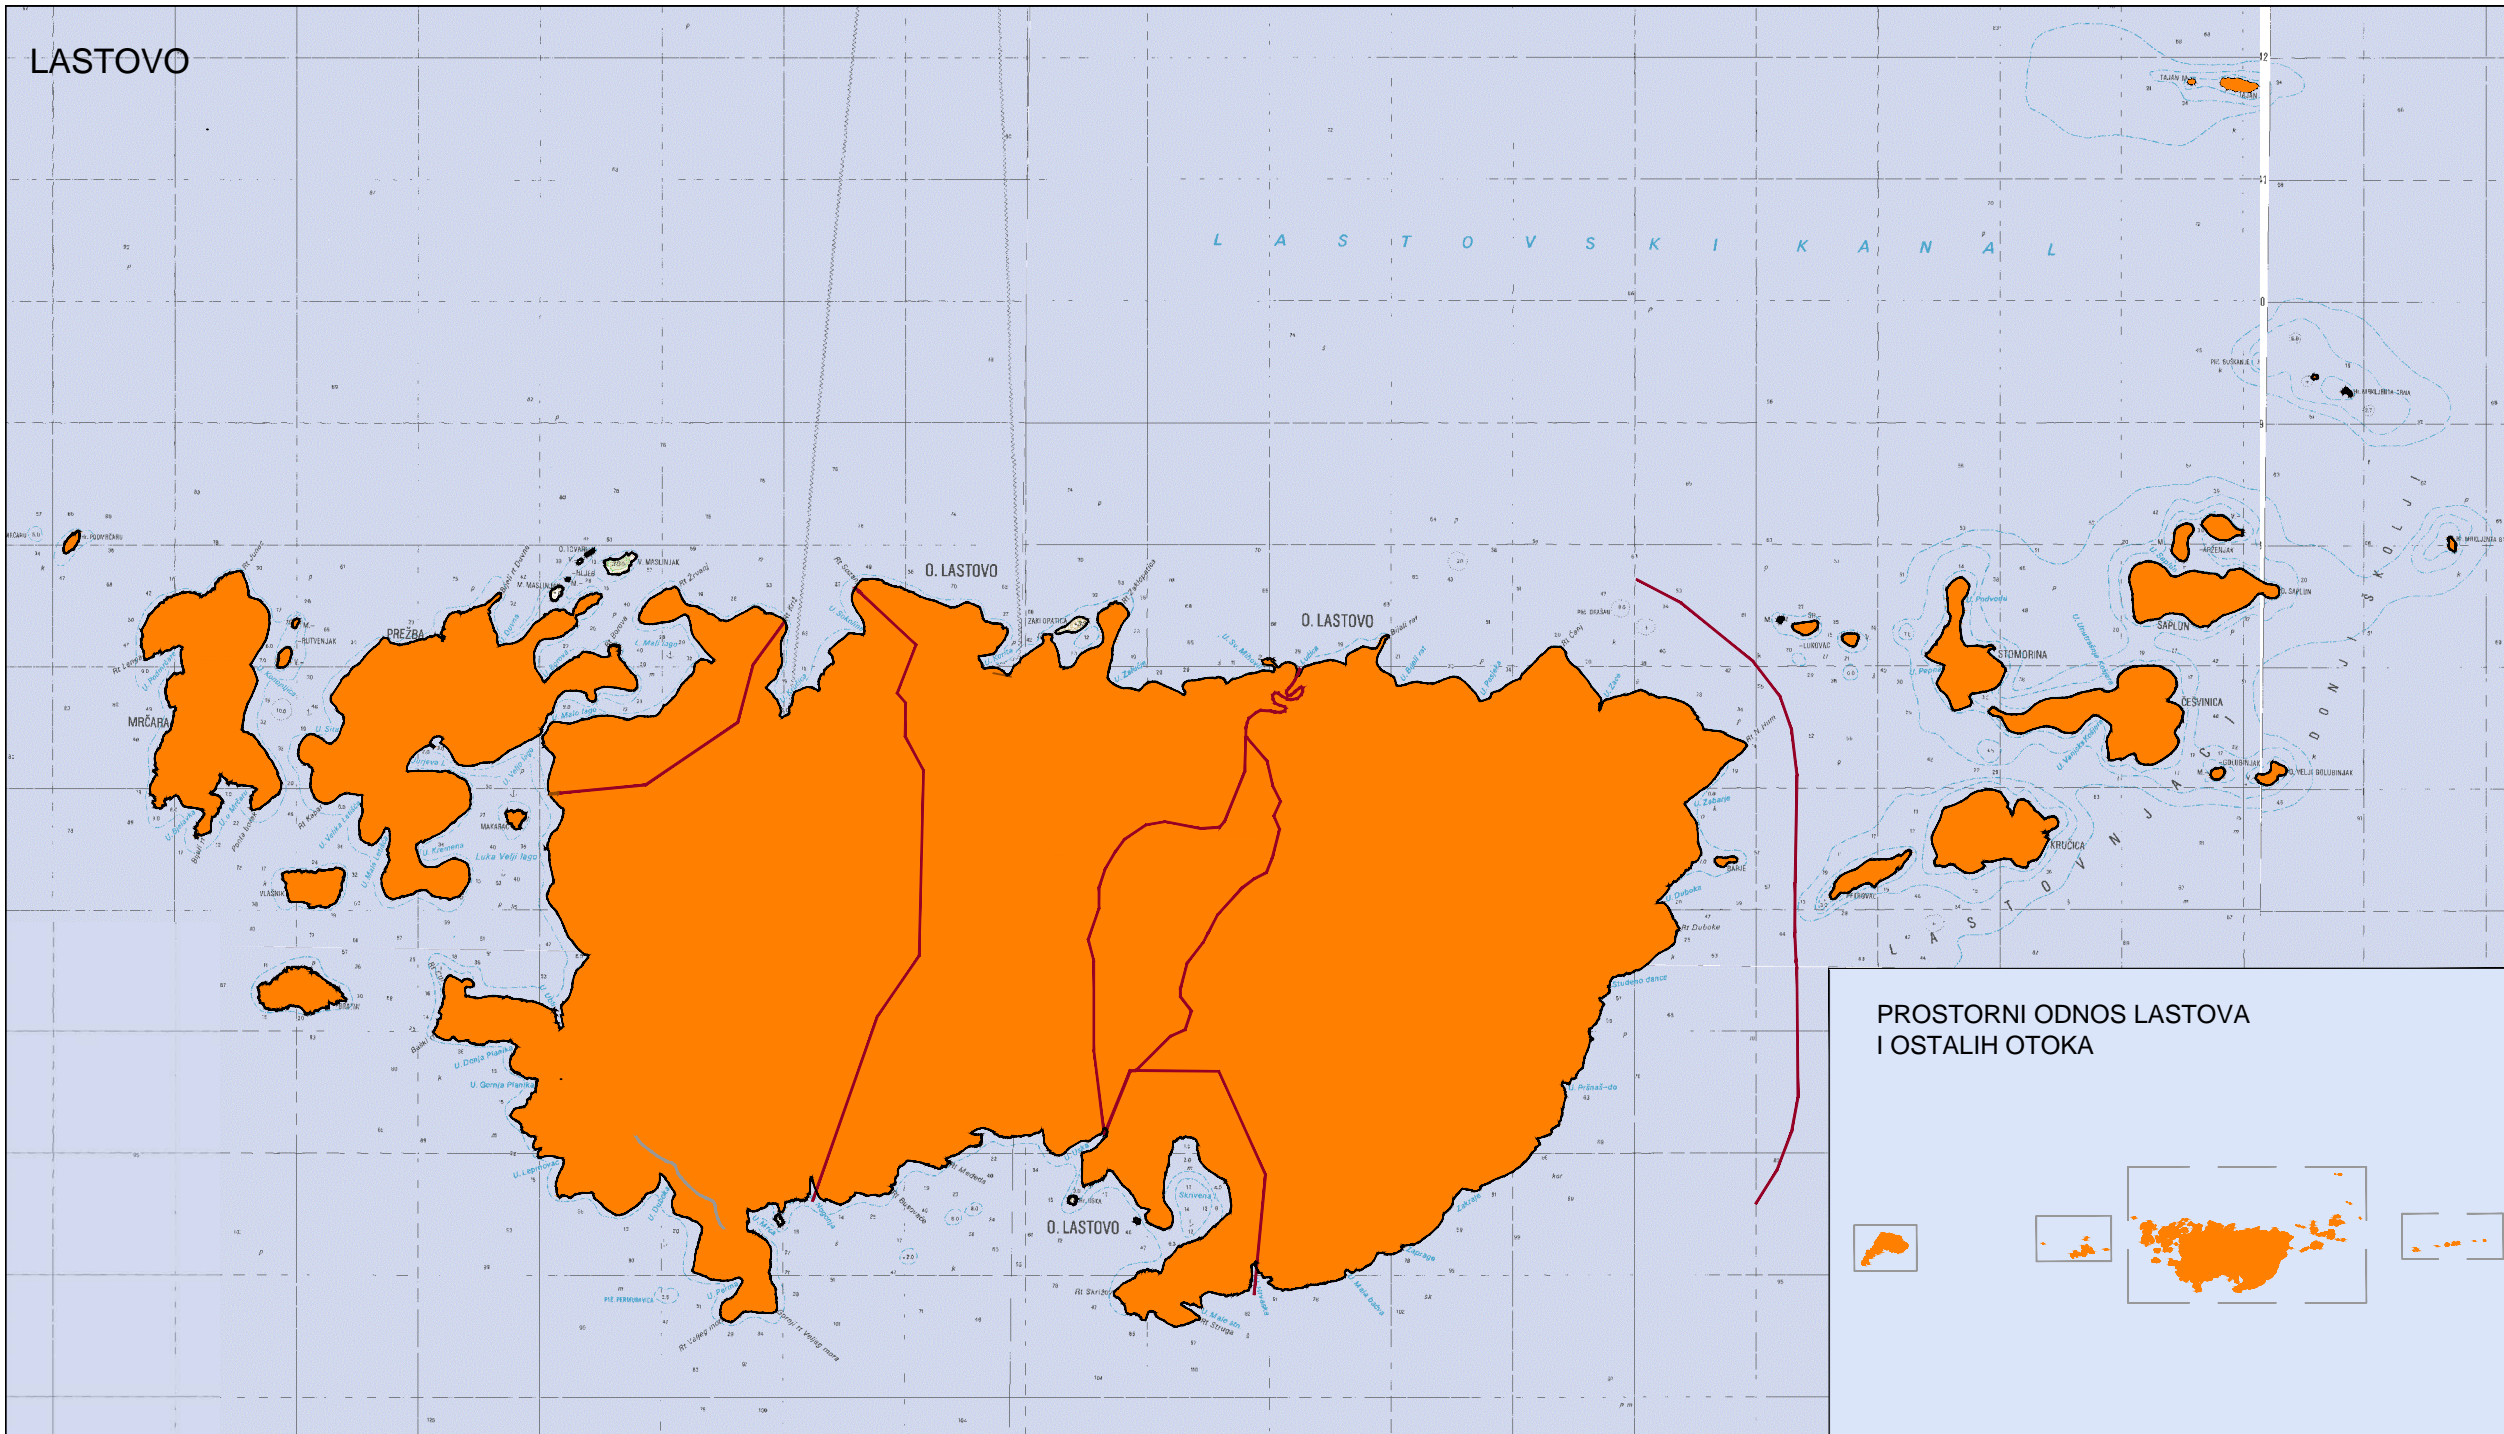

LASTOVO

PROCJENA RIZIKA OD VELIKIH NESREĆA
OPĆINA LASTOVO
Grafički prilog 4.
Karta rizika - Mraz
Mjerilo kartografskog prikaza 1:25000

TUMAČ ZNAKOVLJA

 Granica naselja

KAZALO

RIZIK

	VRLO VISOK
	VISOK
	UMJEREN
	NIZAK

PROSTORNI ODNOS LASTOVA I OSTALIH OTOKA

SUŠAC

KOPIŠTE

VRHOVNJACI