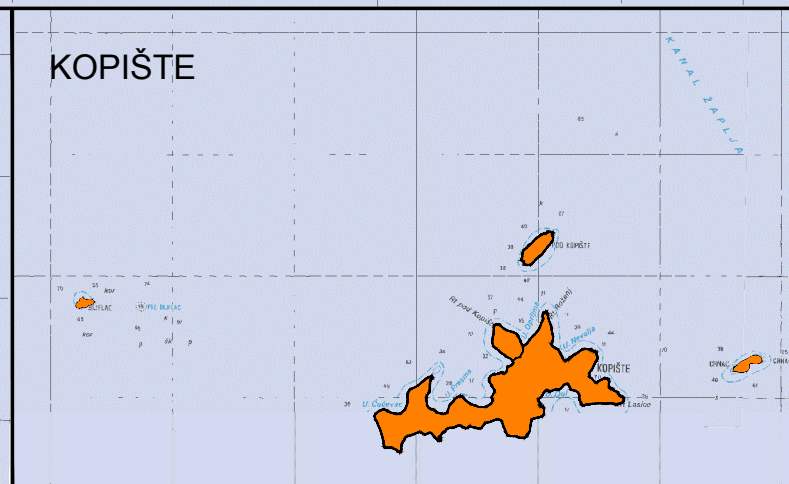

LASTOVO

PROCJENA RIZIKA OD VELIKIH NESREĆA
OPĆINA LASTOVO
Grafički prilog 5.
Karta rizika - Suša
Mjerilo kartografskog prikaza 1:25000

TUMAČ ZNAKOVLJA

 Granica naselja

KAZALO

RIZIK

	VRLO VISOK
	VISOK
	UMJEREN
	NIZAK

PROSTORNI ODNOS LASTOVA I OSTALIH OTOKA

SUŠAC

KOPIŠTE

VRHOVNJACI