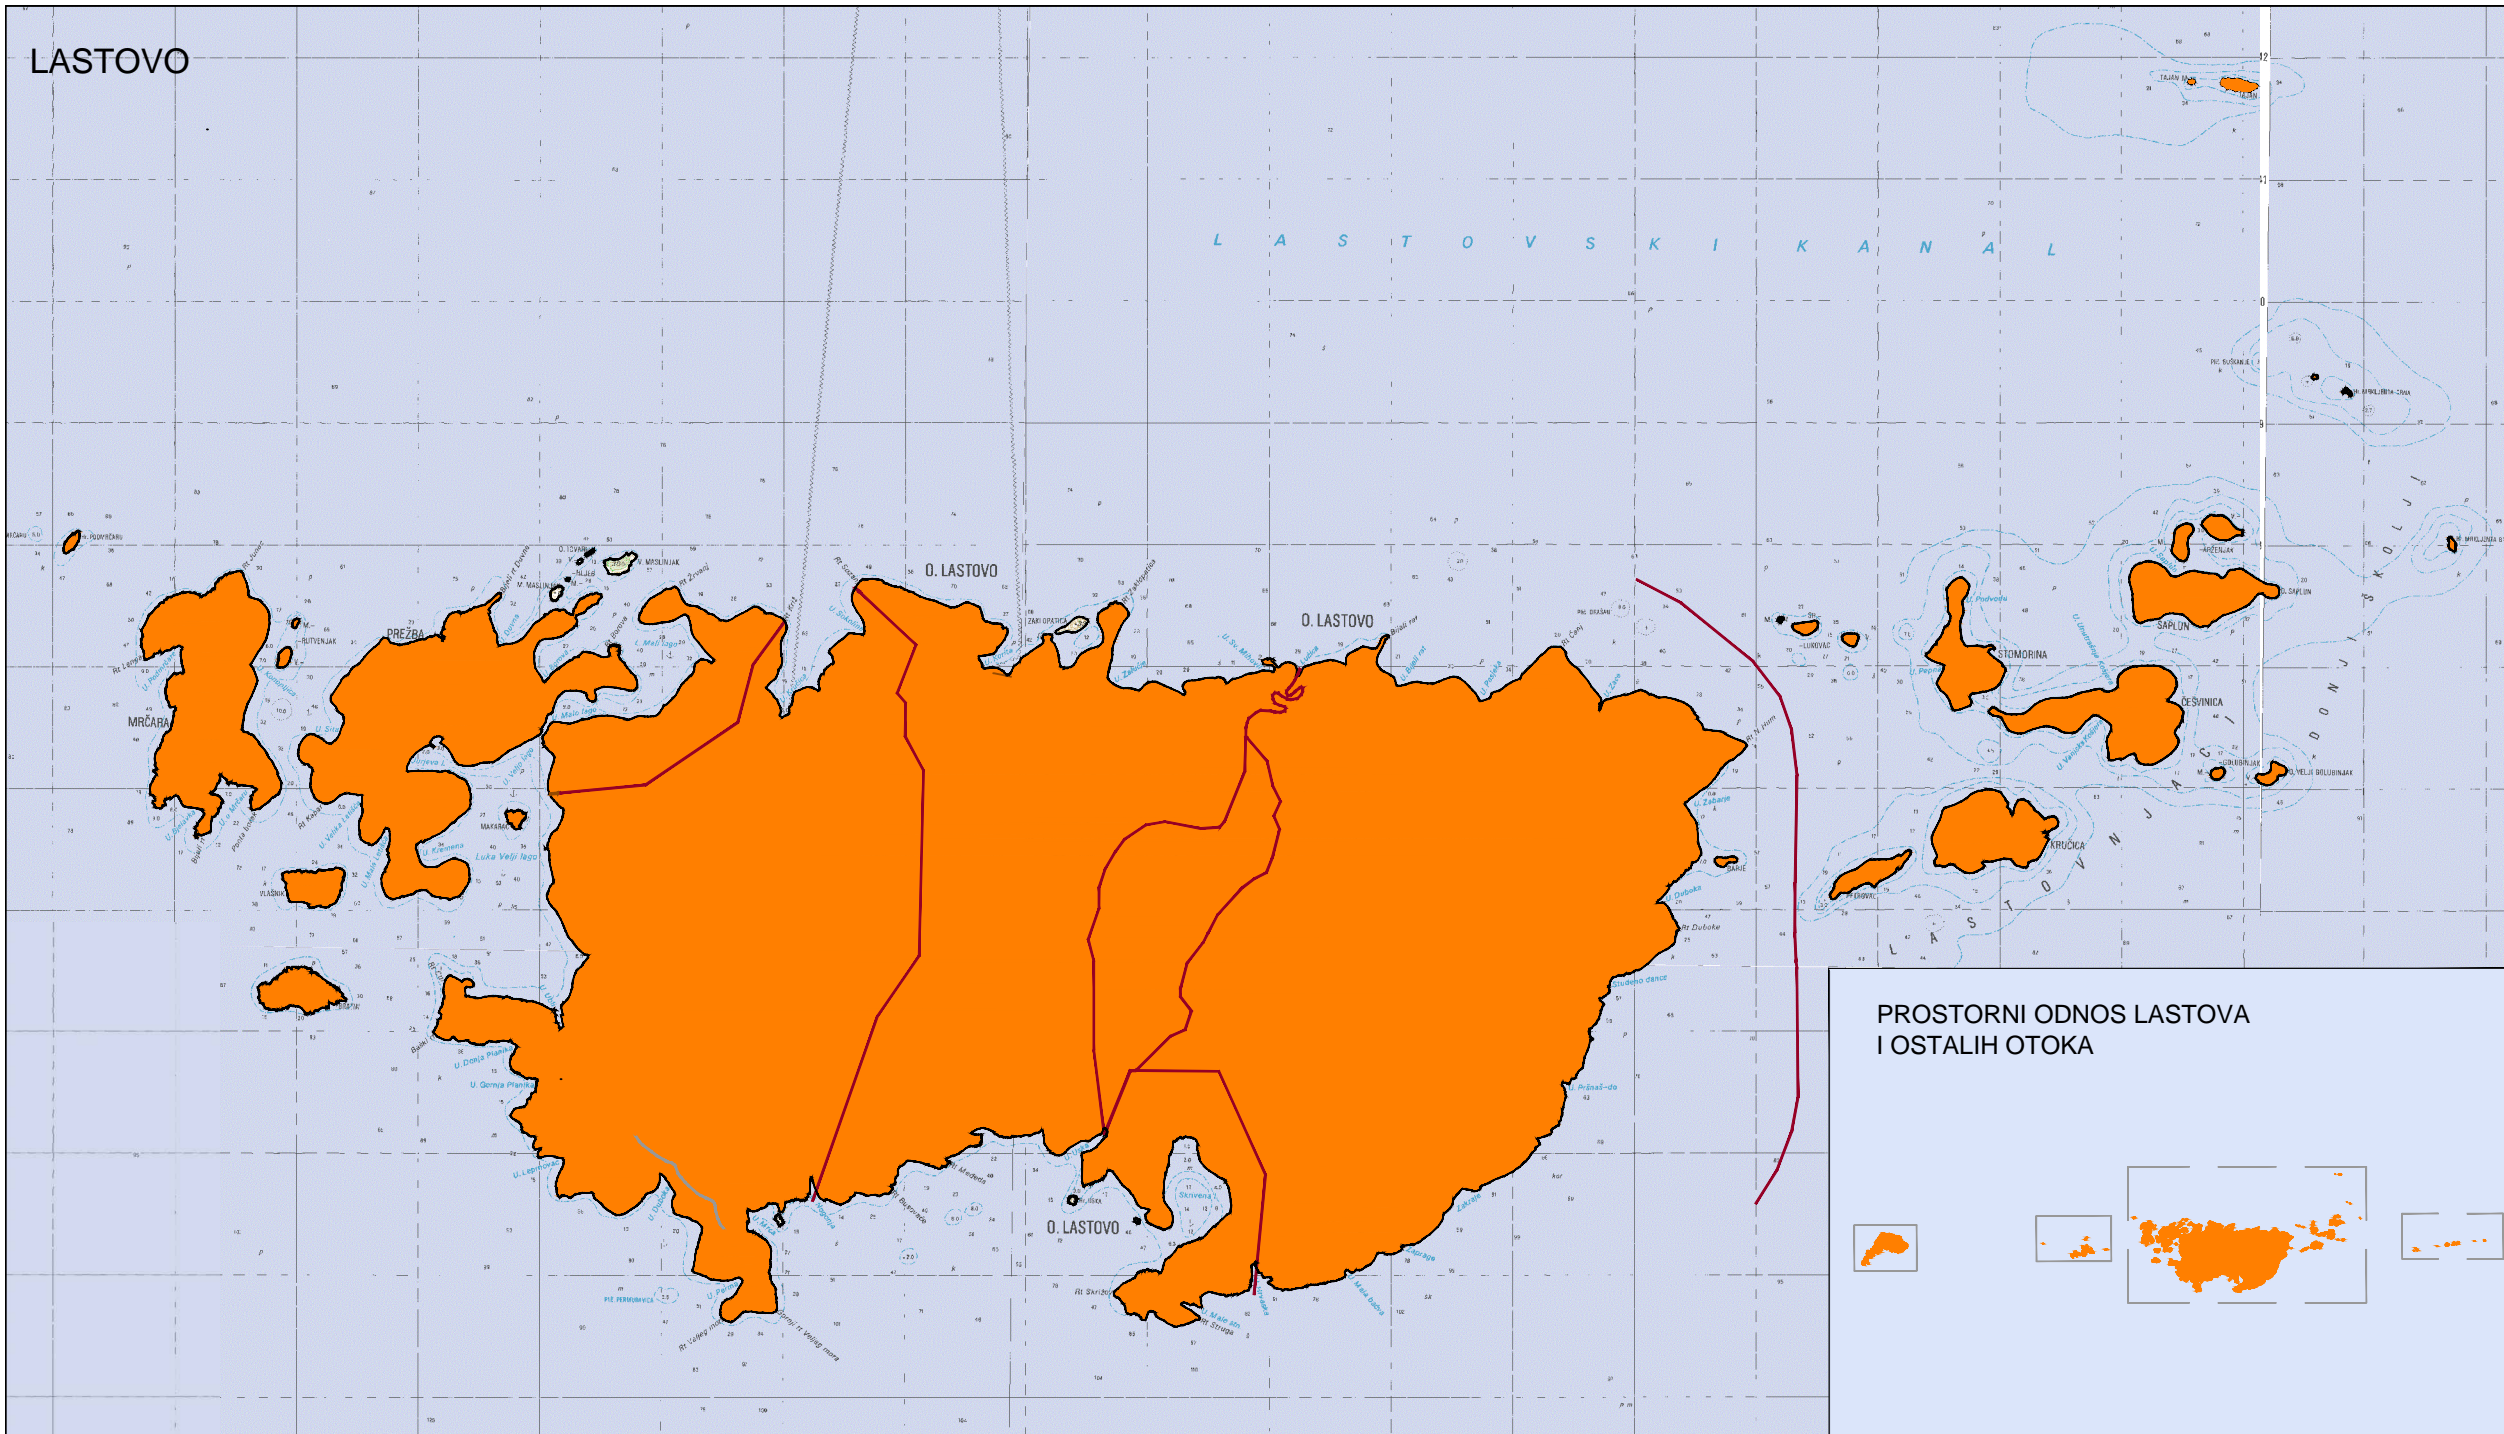

LASTOVO

PROCJENA RIZIKA OD VELIKIH NESREĆA
OPĆINA LASTOVO
Grafički prilog 5.
Karta rizika - Suša
Mjerilo kartografskog prikaza 1:25000

TUMAČ ZNAKOVLJA

 Granica naselja

KAZALO

RIZIK

	VRLO VISOK
	VISOK
	UMJEREN
	NIZAK

PROSTORNI ODNOS LASTOVA I OSTALIH OTOKA

SUŠAC

KOPIŠTE

VRHOVNJACI