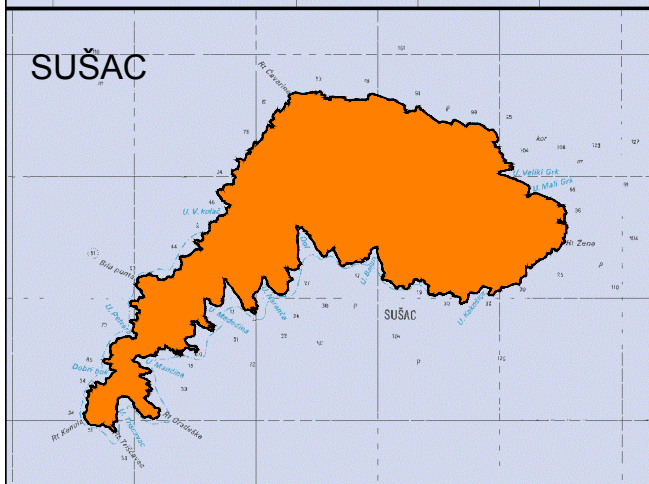

LASTOVO

PROCJENA RIZIKA OD VELIKIH NESREĆA
OPĆINA LASTOVO
Grafički prilog 5.
Karta rizika - Suša
Mjerilo kartografskog prikaza 1:25000

TUMAČ ZNAKOVLJA

 Granica naselja

KAZALO

RIZIK

	VRLO VISOK
	VISOK
	UMJEREN
	NIZAK

PROSTORNI ODNOS LASTOVA I OSTALIH OTOKA

SUŠAC

KOPIŠTE

VRHOVNJACI