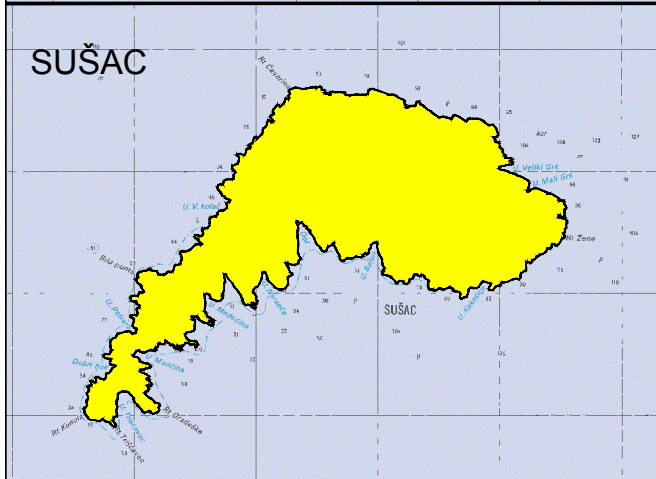

LASTOVO

PROCJENA RIZIKA OD VELIKIH NESREĆA
 OPĆINA LASTOVO
 Grafički prilog 6.
 Karta rizika - Požar
 Mjerilo kartografskog prikaza 1:25000

TUMAČ ZNAKOVLJA
 Granica naselja

KAZALO

RIZIK	
	VRLO VISOK
	VISOK
	UMJEREN
	NIZAK

PROSTORNI ODNOS LASTOVA I OSTALIH OTOKA

SUŠAC

KOPIŠTE

VRHOVNJACI