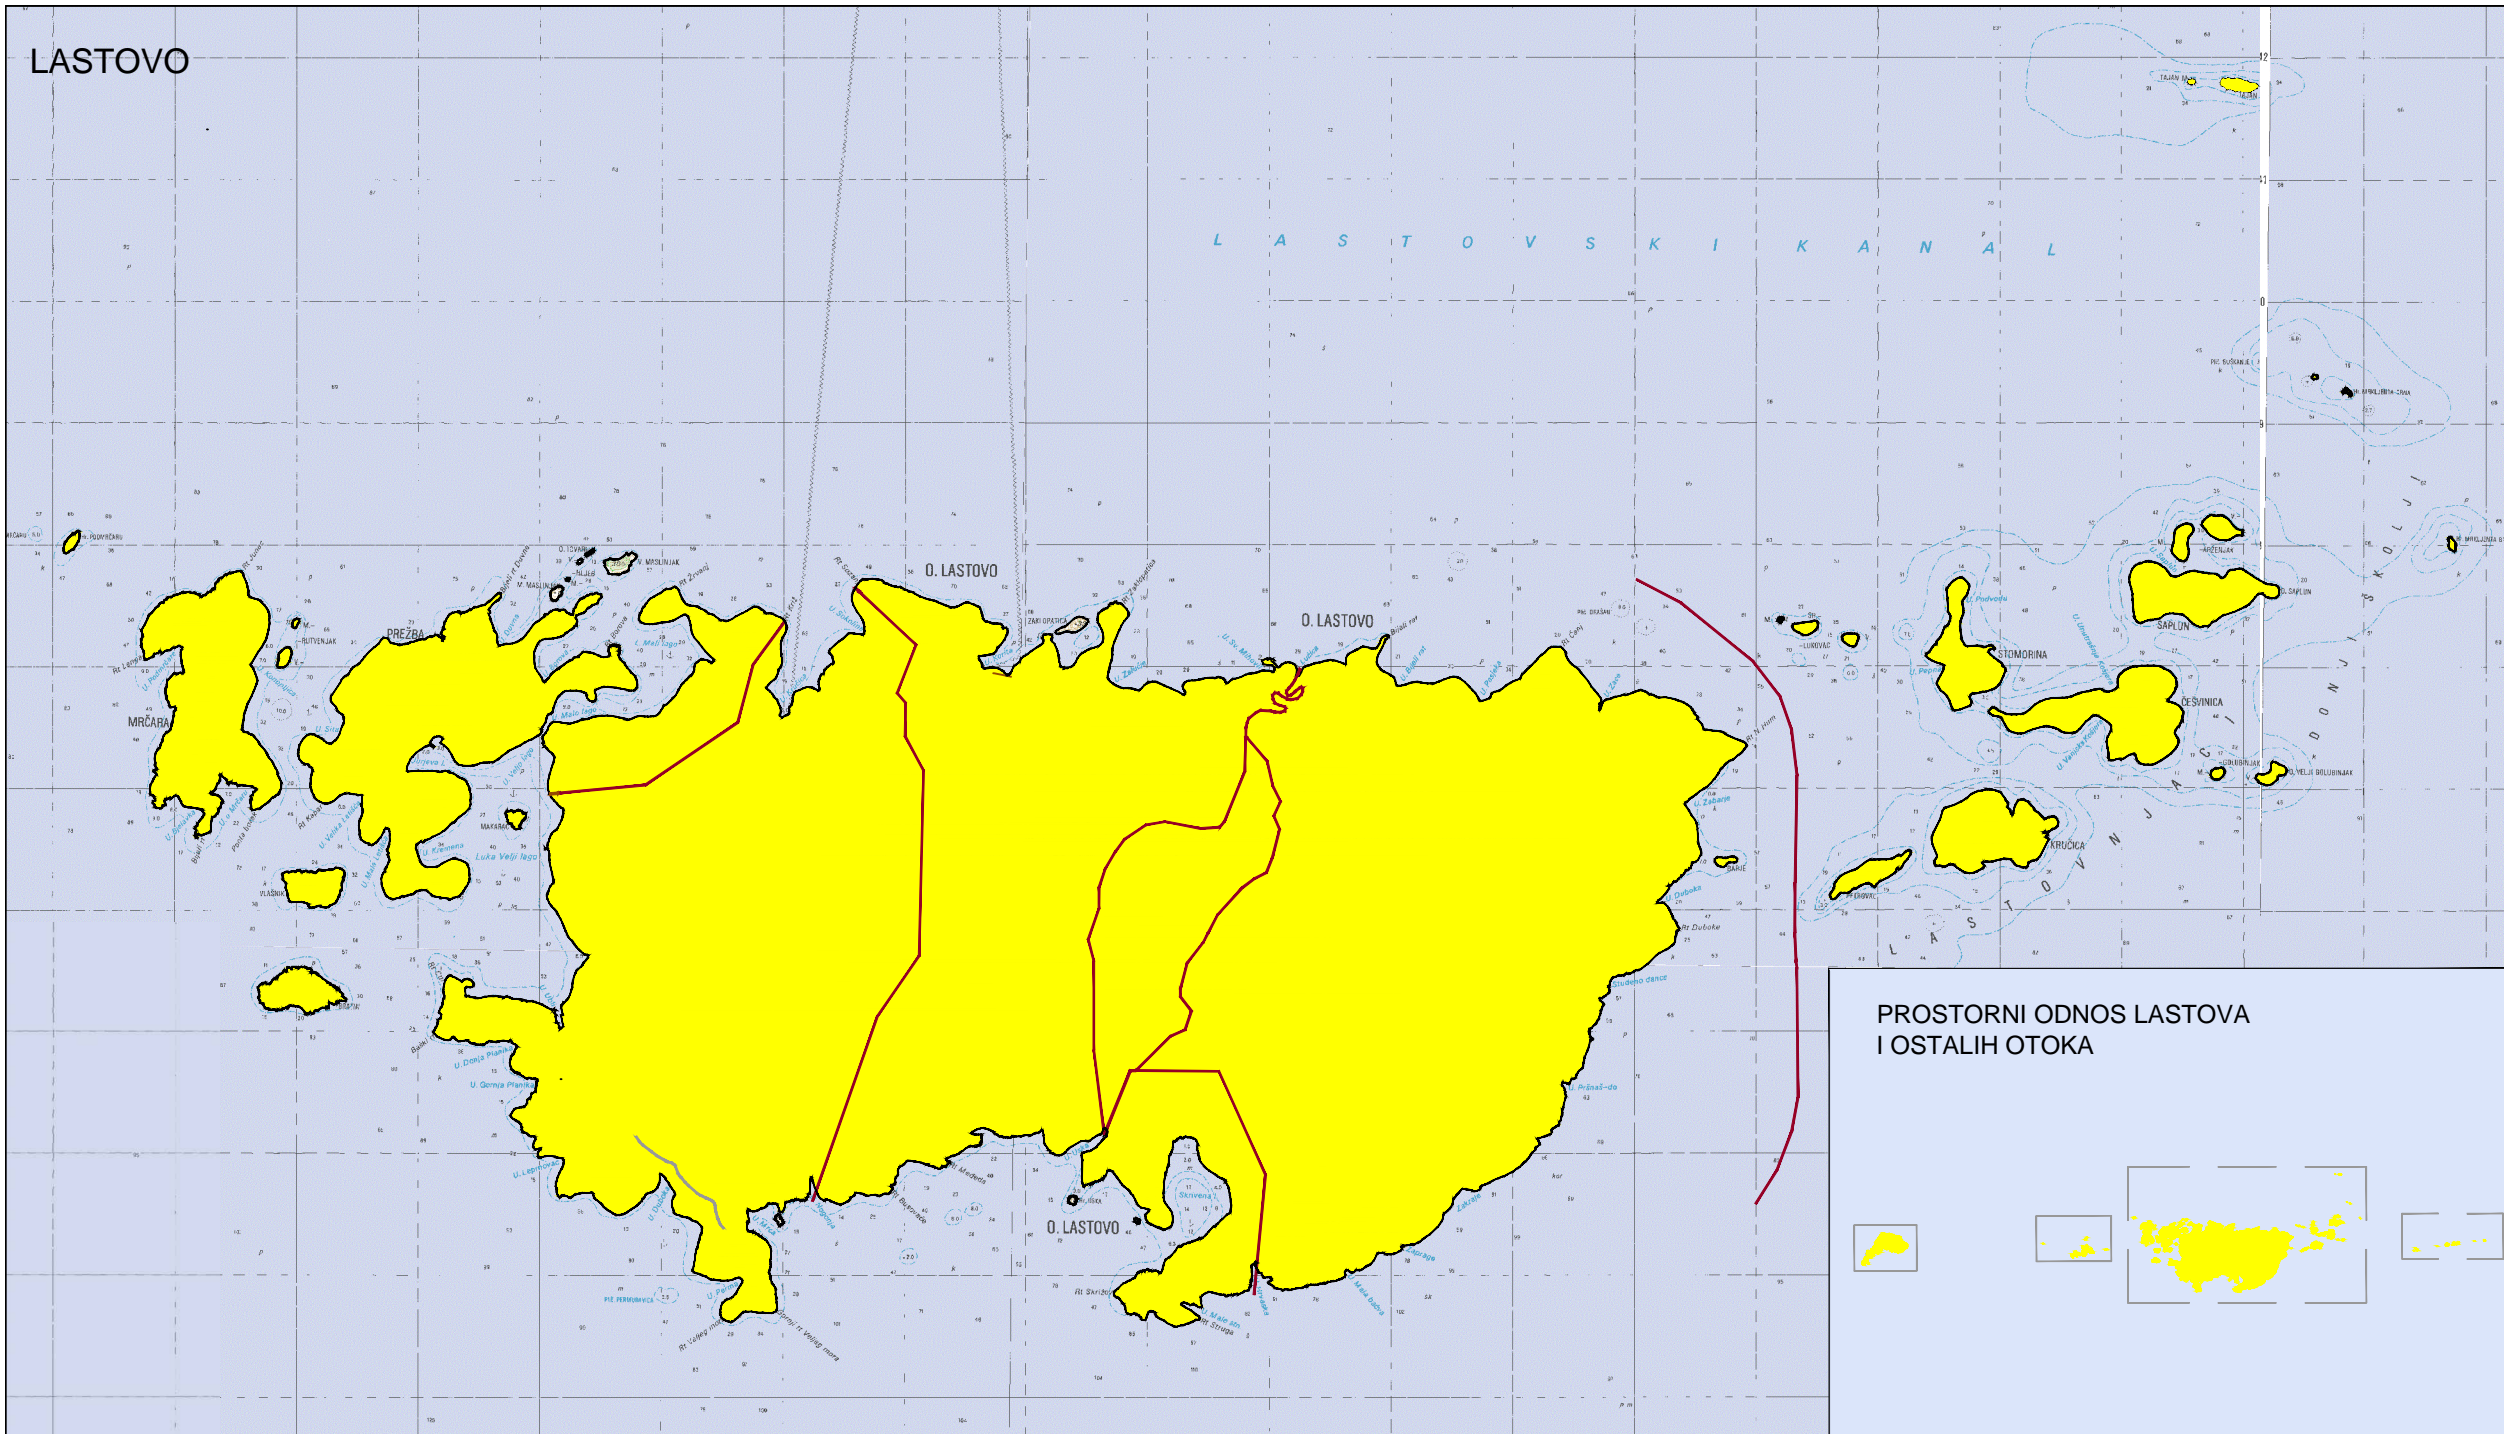

LASTOVO

PROCJENA RIZIKA OD VELIKIH NESREĆA
 OPĆINA LASTOVO
 Grafički prilog 6.
 Karta rizika - Požar
 Mjerilo kartografskog prikaza 1:25000

TUMAČ ZNAKOVLJA
 Granica naselja

KAZALO

RIZIK	
	VRLO VISOK
	VISOK
	UMJEREN
	NIZAK

PROSTORNI ODNOS LASTOVA I OSTALIH OTOKA

SUŠAC

KOPIŠTE

VRHOVNJACI