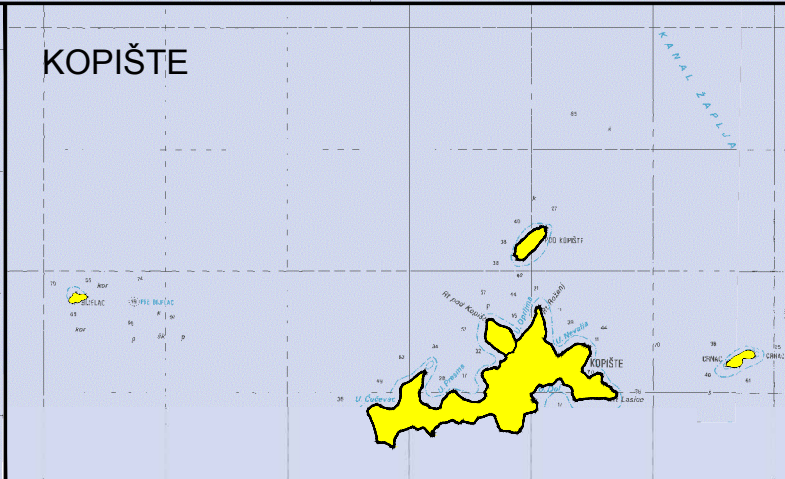

LASTOVO

PROCJENA RIZIKA OD VELIKIH NESREĆA
 OPĆINA LASTOVO
 Grafički prilog 6.
 Karta rizika - Požar
 Mjerilo kartografskog prikaza 1:25000

TUMAČ ZNAKOVLJA
 Granica naselja

KAZALO

RIZIK	
	VRLO VISOK
	VISOK
	UMJEREN
	NIZAK

PROSTORNI ODNOS LASTOVA I OSTALIH OTOKA

SUŠAC

KOPIŠTE

VRHOVNJACI