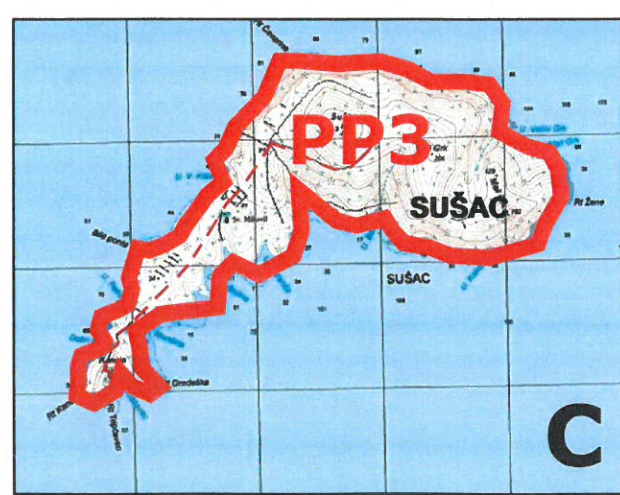

ALFA ATEST d.o.o.
 Tehnički ured-dioni, Pučko središte
 M: 021 1270 006 - M: 021 1270 007
 ZASTITA NA RADU ZASTITA OKOLISA ZASTITA OD POZARA

GRAFIČKI PRILOG 2.
PRIKAZ POŽARNIH PODRUČJA
(POŽARNIH SEKTORA) NASELJENIH
OTOKA

- PP** POŽARNO PODRUČJE (SEKTOR)
- GRANICA POŽARNOG PODRUČJA (SEKTORA)

NAPOMENA:
SVI NENASELJENI OTOCI I OTOČIĆI
PREDSTAVLJAJU ZASEBNA POŽARNA
PODRUČJA

1000 m