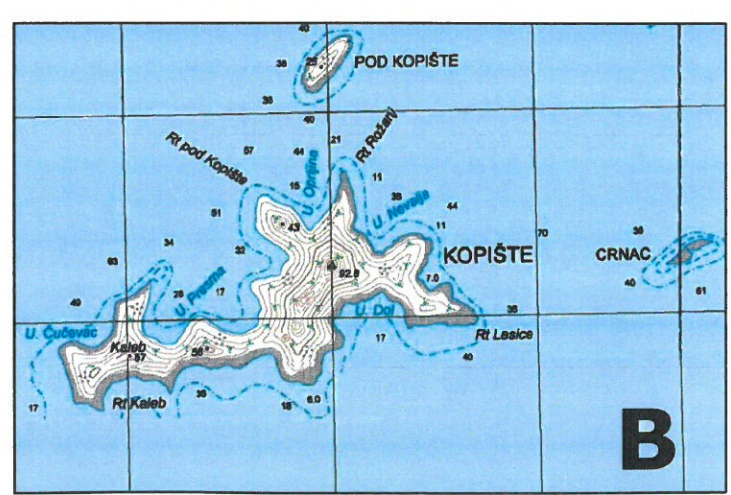

ALFA ATEST d.o.o.
 Tehnički ured-dioni, Pučko središte
 M: 021 1270 006 - M: 021 1270 007
 ZASTITA NA RADU ZASTITA OKOLISA ZASTITA OD POZARA

GRAFIČKI PRILOG 2.
PRIKAZ POŽARNIH PODRUČJA
(POŽARNIH SEKTORA) NASELJENIH
OTOKA

- PP** POŽARNO PODRUČJE (SEKTOR)
- GRANICA POŽARNOG PODRUČJA (SEKTORA)

NAPOMENA:
SVI NENASELJENI OTOCI I OTOČIĆI
PREDSTAVLJAJU ZASEBNA POŽARNA
PODRUČJA

1000 m