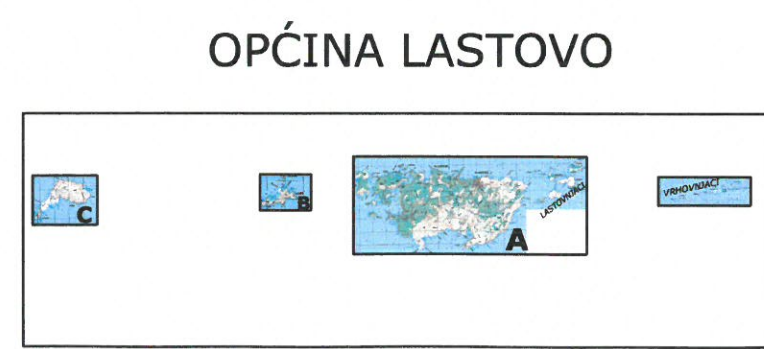

ALFA ATEST d.o.o.
 Tehnički ured-dioni, Pučko središte
 M: 021 1270 006 - M: 021 1270 007
 ZASTITA NA RADU ZASTITA OKOLISA ZASTITA OD POZARA

GRAFIČKI PRILOG 2.
PRIKAZ POŽARNIH PODRUČJA
(POŽARNIH SEKTORA) NASELJENIH
OTOKA

- PP** POŽARNO PODRUČJE (SEKTOR)
- GRANICA POŽARNOG PODRUČJA (SEKTORA)

NAPOMENA:
SVI NENASELJENI OTOCI I OTOČIĆI
PREDSTAVLJAJU ZASEBNA POŽARNA
PODRUČJA

1000 m