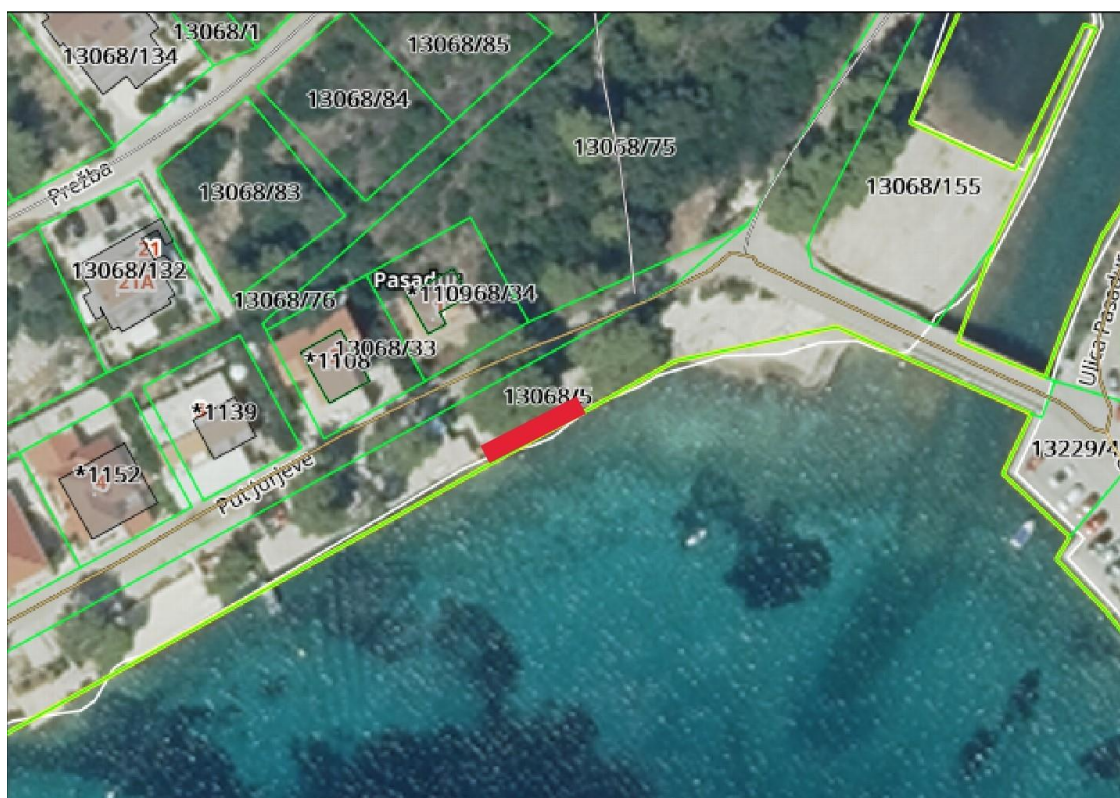

Prilog II. – Grafički prikaz lokacija za davanje dozvola na pomorskom dobru

Karta 1. – Lučica

Karta 2. – Sv. Mihovil

Karta 3. – Zaklopatica

Karta 4. – Zaklopatica

Karta 7. – plaža Dragovoda

Karta 8. – uvala Dragovoda

Karta 9. – uvala Vejo Lago

Karta 10. – uvala Malo Lago

Karta 11. – uvala Prehodišća

Karta 12. – Uvala Jurjeva Luka

Karta 13. – uvala Vejo Lago - skuteri

Karta 14. – uvala Jurjeva Luka – skuteri