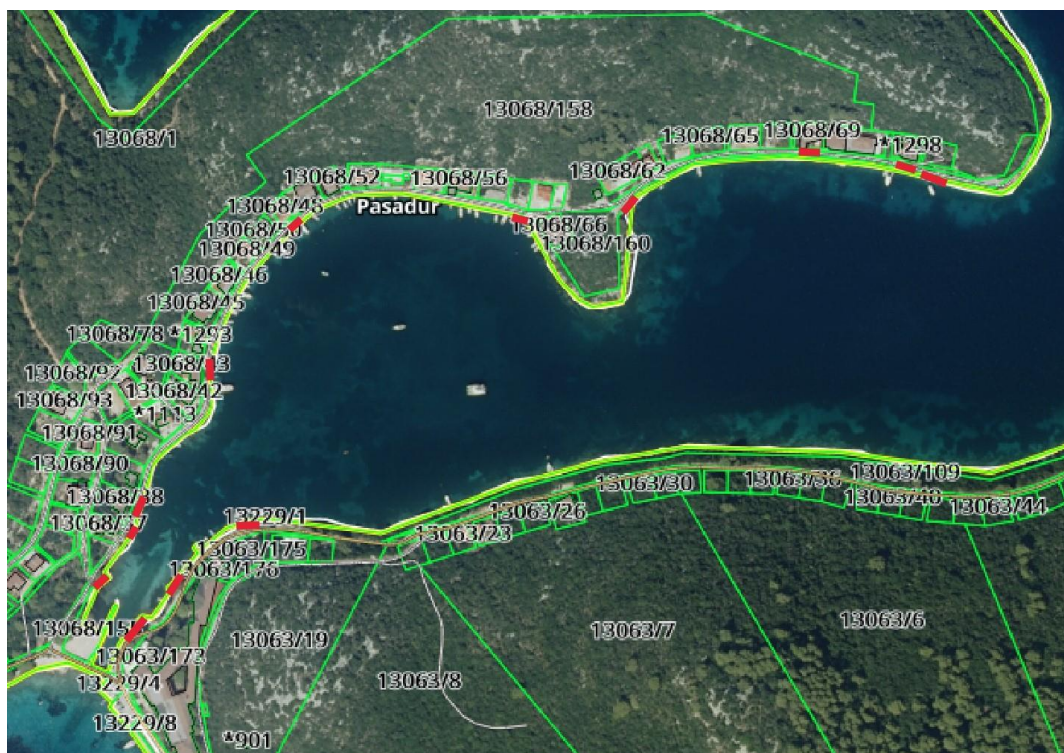

Prilog II. – Grafički prikaz lokacija za davanje dozvola na pomorskom dobru

Karta 1. – Lučica

Karta 2. – Sv. Mihovil

Karta 3. – Zaklopatica

Karta 4. – Zaklopatica

Karta 7. – plaža Dragovoda

Karta 8. – uvala Dragovoda

Karta 9. – uvala Vejo Lago

Karta 10. – uvala Malo Lago

Karta 11. – uvala Prehodišća

Karta 12. – Uvala Jurjeva Luka

Karta 13. – uvala Vejo Lago - skuteri

Karta 14. – uvala Jurjeva Luka – skuteri