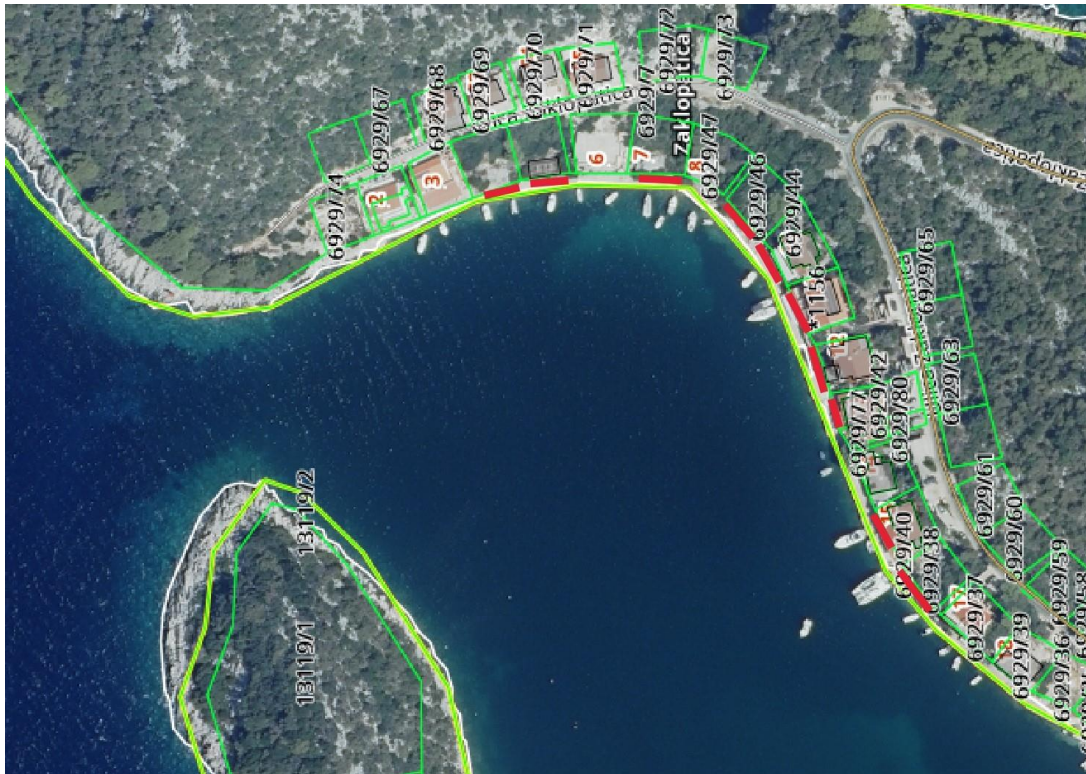

Prilog II. – Grafički prikaz lokacija za davanje dozvola na pomorskom dobru

Karta 1. – Lučica

Karta 2. – Sv. Mihovil

Karta 3. – Zaklopatica

Karta 4. – Zaklopatica

Karta 7. – plaža Dragovoda

Karta 8. – uvala Dragovoda

Karta 9. – uvala Vejo Lago

Karta 10. – uvala Malo Lago

Karta 11. – uvala Prehodišća

Karta 12. – Uvala Jurjeva Luka

Karta 13. – uvala Vejo Lago - skuteri

Karta 14. – uvala Jurjeva Luka – skuteri