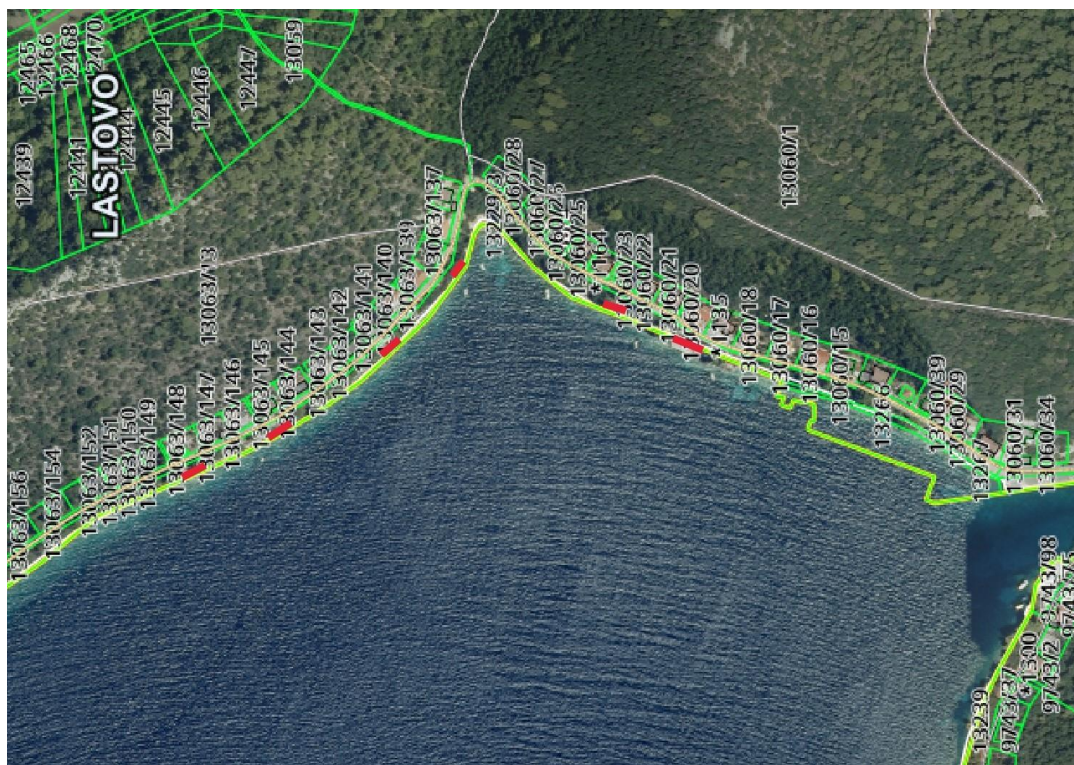

Prilog II. – Grafički prikaz lokacija za davanje dozvola na pomorskom dobru

Karta 1. – Lučica

Karta 2. – Sv. Mihovil

Karta 3. – Zaklopatica

Karta 4. – Zaklopatica

Karta 7. – plaža Dragovoda

Karta 8. – uvala Dragovoda

Karta 9. – uvala Vejo Lago

Karta 10. – uvala Malo Lago

Karta 11. – uvala Prehodišća

Karta 12. – Uvala Jurjeva Luka

Karta 13. – uvala Vejo Lago - skuteri

Karta 14. – uvala Jurjeva Luka – skuteri