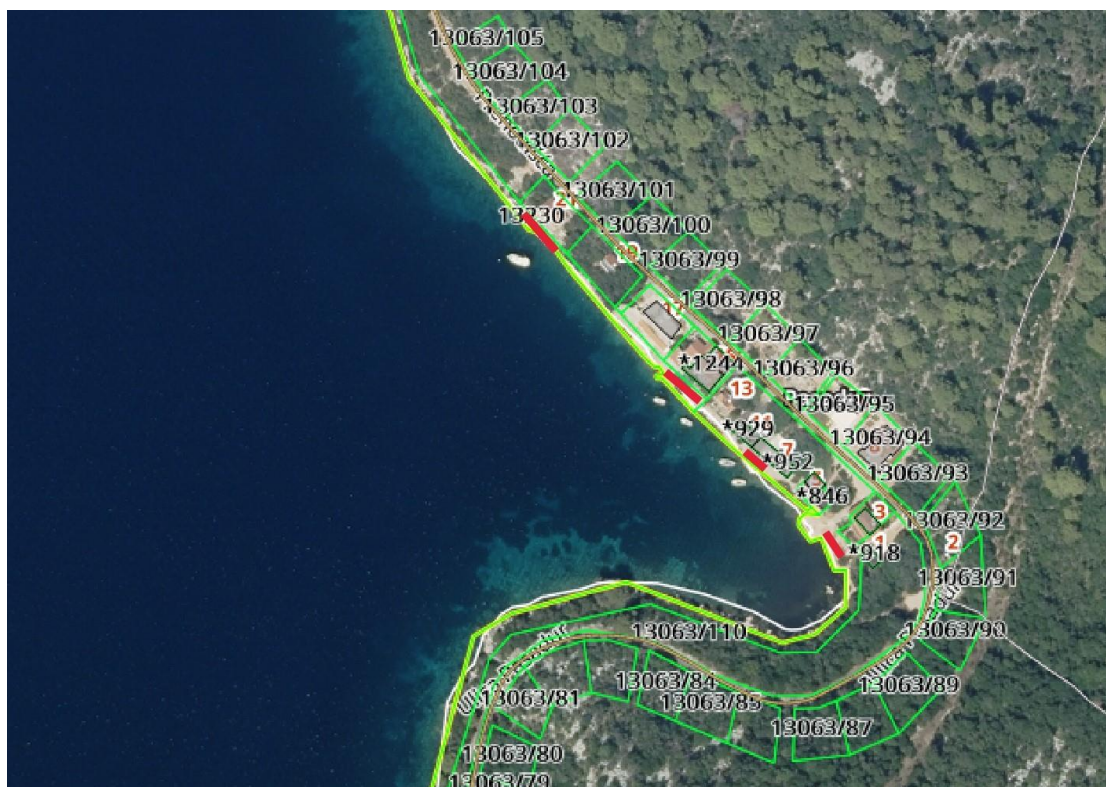

Prilog II. – Grafički prikaz lokacija za davanje dozvola na pomorskom dobru

Karta 1. – Lučica

Karta 2. – Sv. Mihovil

Karta 3. – Zaklopatica

Karta 4. – Zaklopatica

Karta 7. – plaža Dragovoda

Karta 8. – uvala Dragovoda

Karta 9. – uvala Vejo Lago

Karta 10. – uvala Malo Lago

Karta 11. – uvala Prehodišća

Karta 12. – Uvala Jurjeva Luka

Karta 13. – uvala Vejo Lago - skuteri

Karta 14. – uvala Jurjeva Luka – skuteri