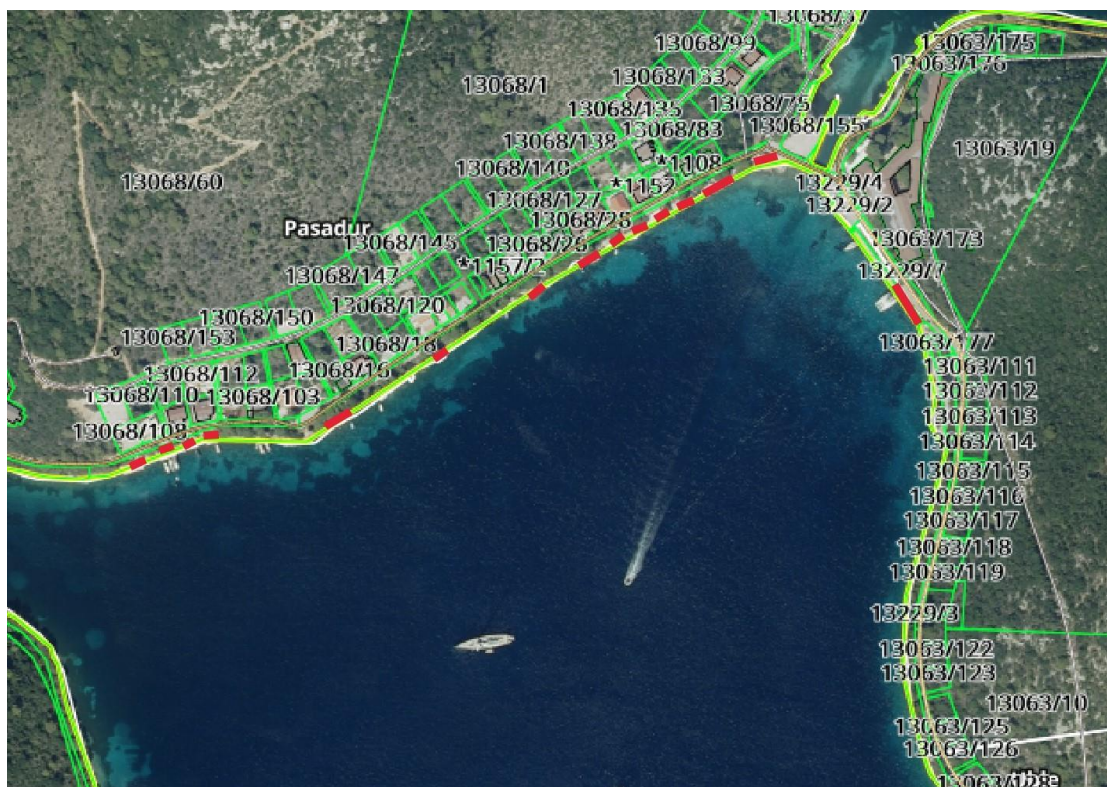

Prilog II. – Grafički prikaz lokacija za davanje dozvola na pomorskom dobru

Karta 1. – Lučica

Karta 2. – Sv. Mihovil

Karta 3. – Zaklopatica

Karta 4. – Zaklopatica

Karta 7. – plaža Dragovoda

Karta 8. – uvala Dragovoda

Karta 9. – uvala Vejo Lago

Karta 10. – uvala Malo Lago

Karta 11. – uvala Prehodišća

Karta 12. – Uvala Jurjeva Luka

Karta 13. – uvala Vejo Lago - skuteri

Karta 14. – uvala Jurjeva Luka – skuteri