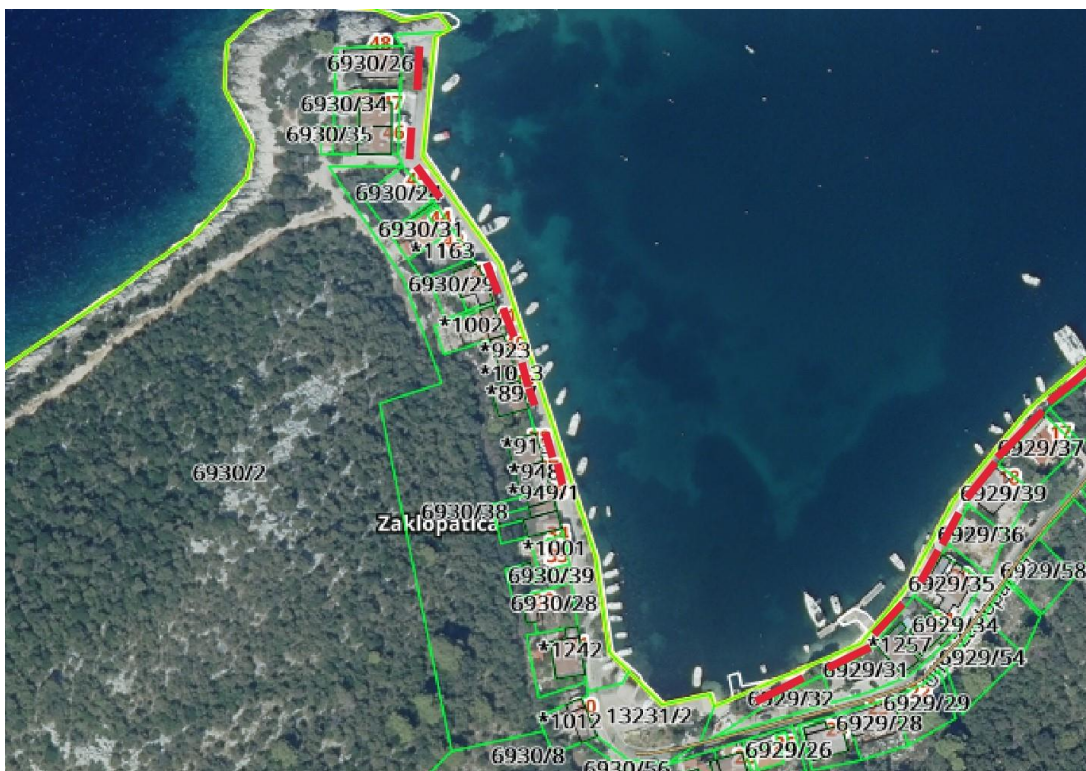

Prilog II. – Grafički prikaz lokacija za davanje dozvola na pomorskom dobru

Karta 1. – Lučica

Karta 2. – Sv. Mihovil

Karta 3. – Zaklopatica

Karta 4. – Zaklopatica

Karta 7. – plaža Dragovoda

Karta 8. – uvala Dragovoda

Karta 9. – uvala Vejo Lago

Karta 10. – uvala Malo Lago

Karta 11. – uvala Prehodišća

Karta 12. – Uvala Jurjeva Luka

Karta 13. – uvala Vejo Lago - skuteri

Karta 14. – uvala Jurjeva Luka – skuteri